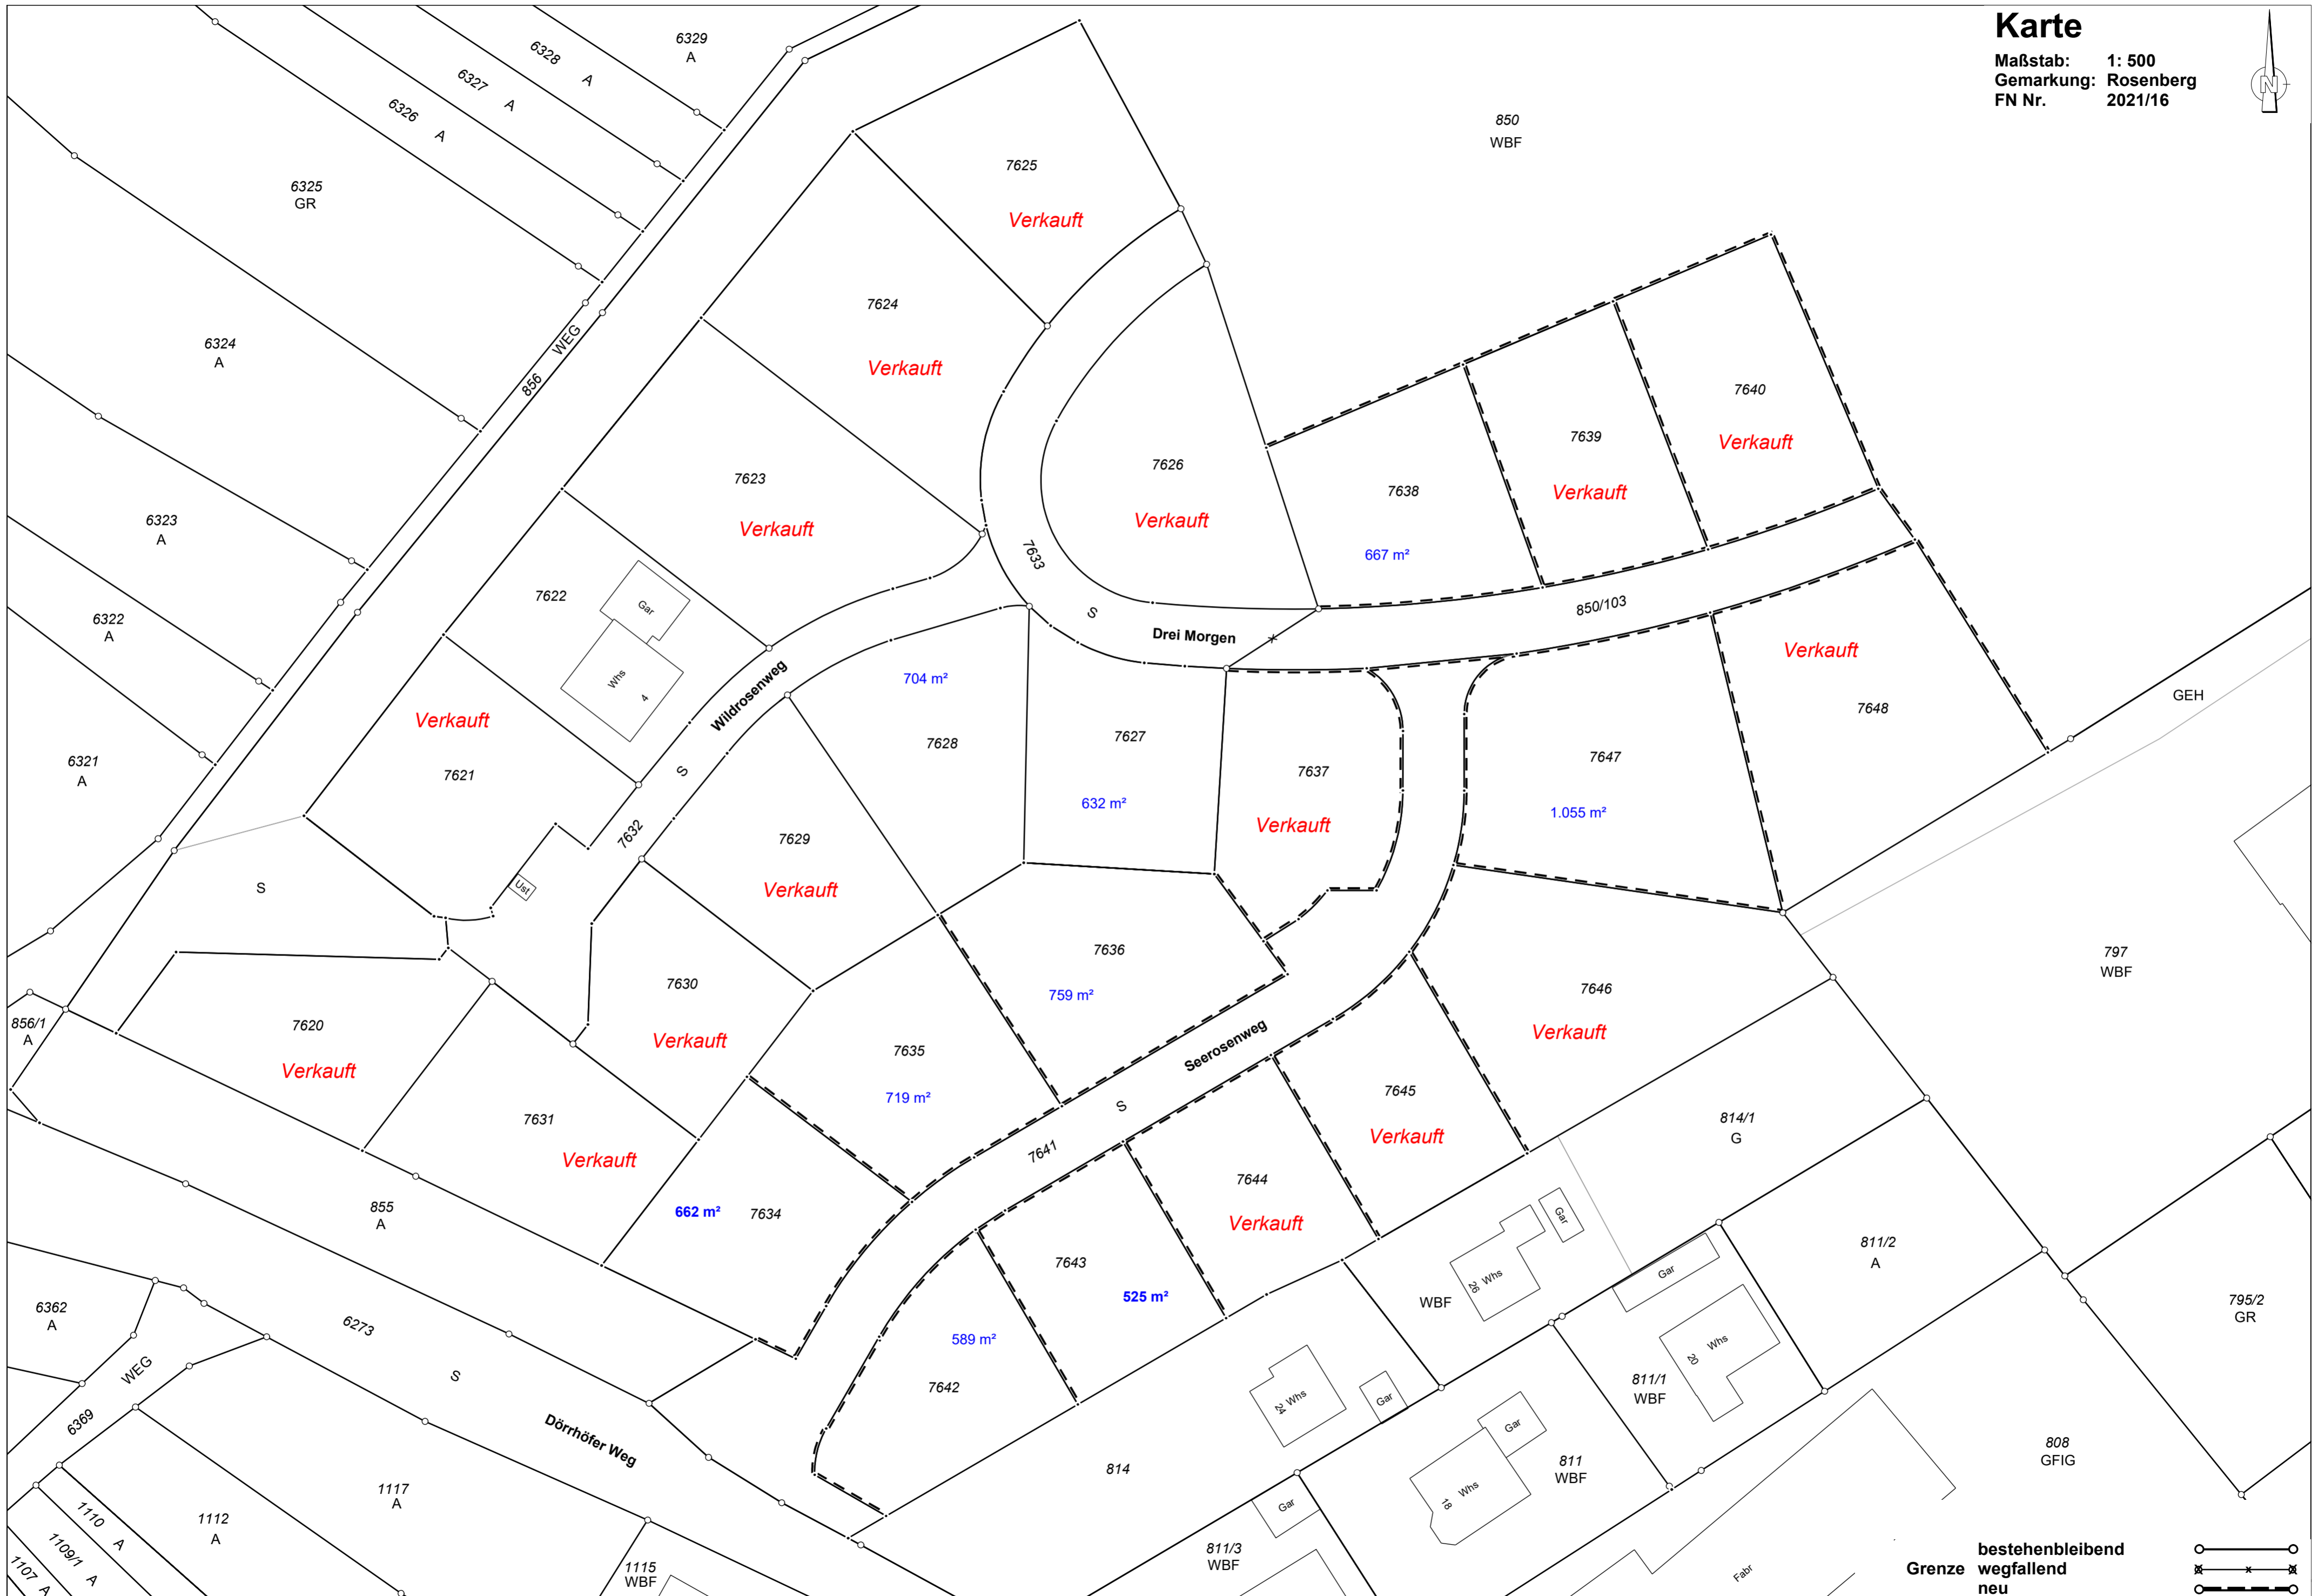

Karte

Maßstab: 1: 500
Gemarkung: Rosenberg
FN Nr. 2021/16

Grenze bestehend
Grenze wegfallend
Grenze neu