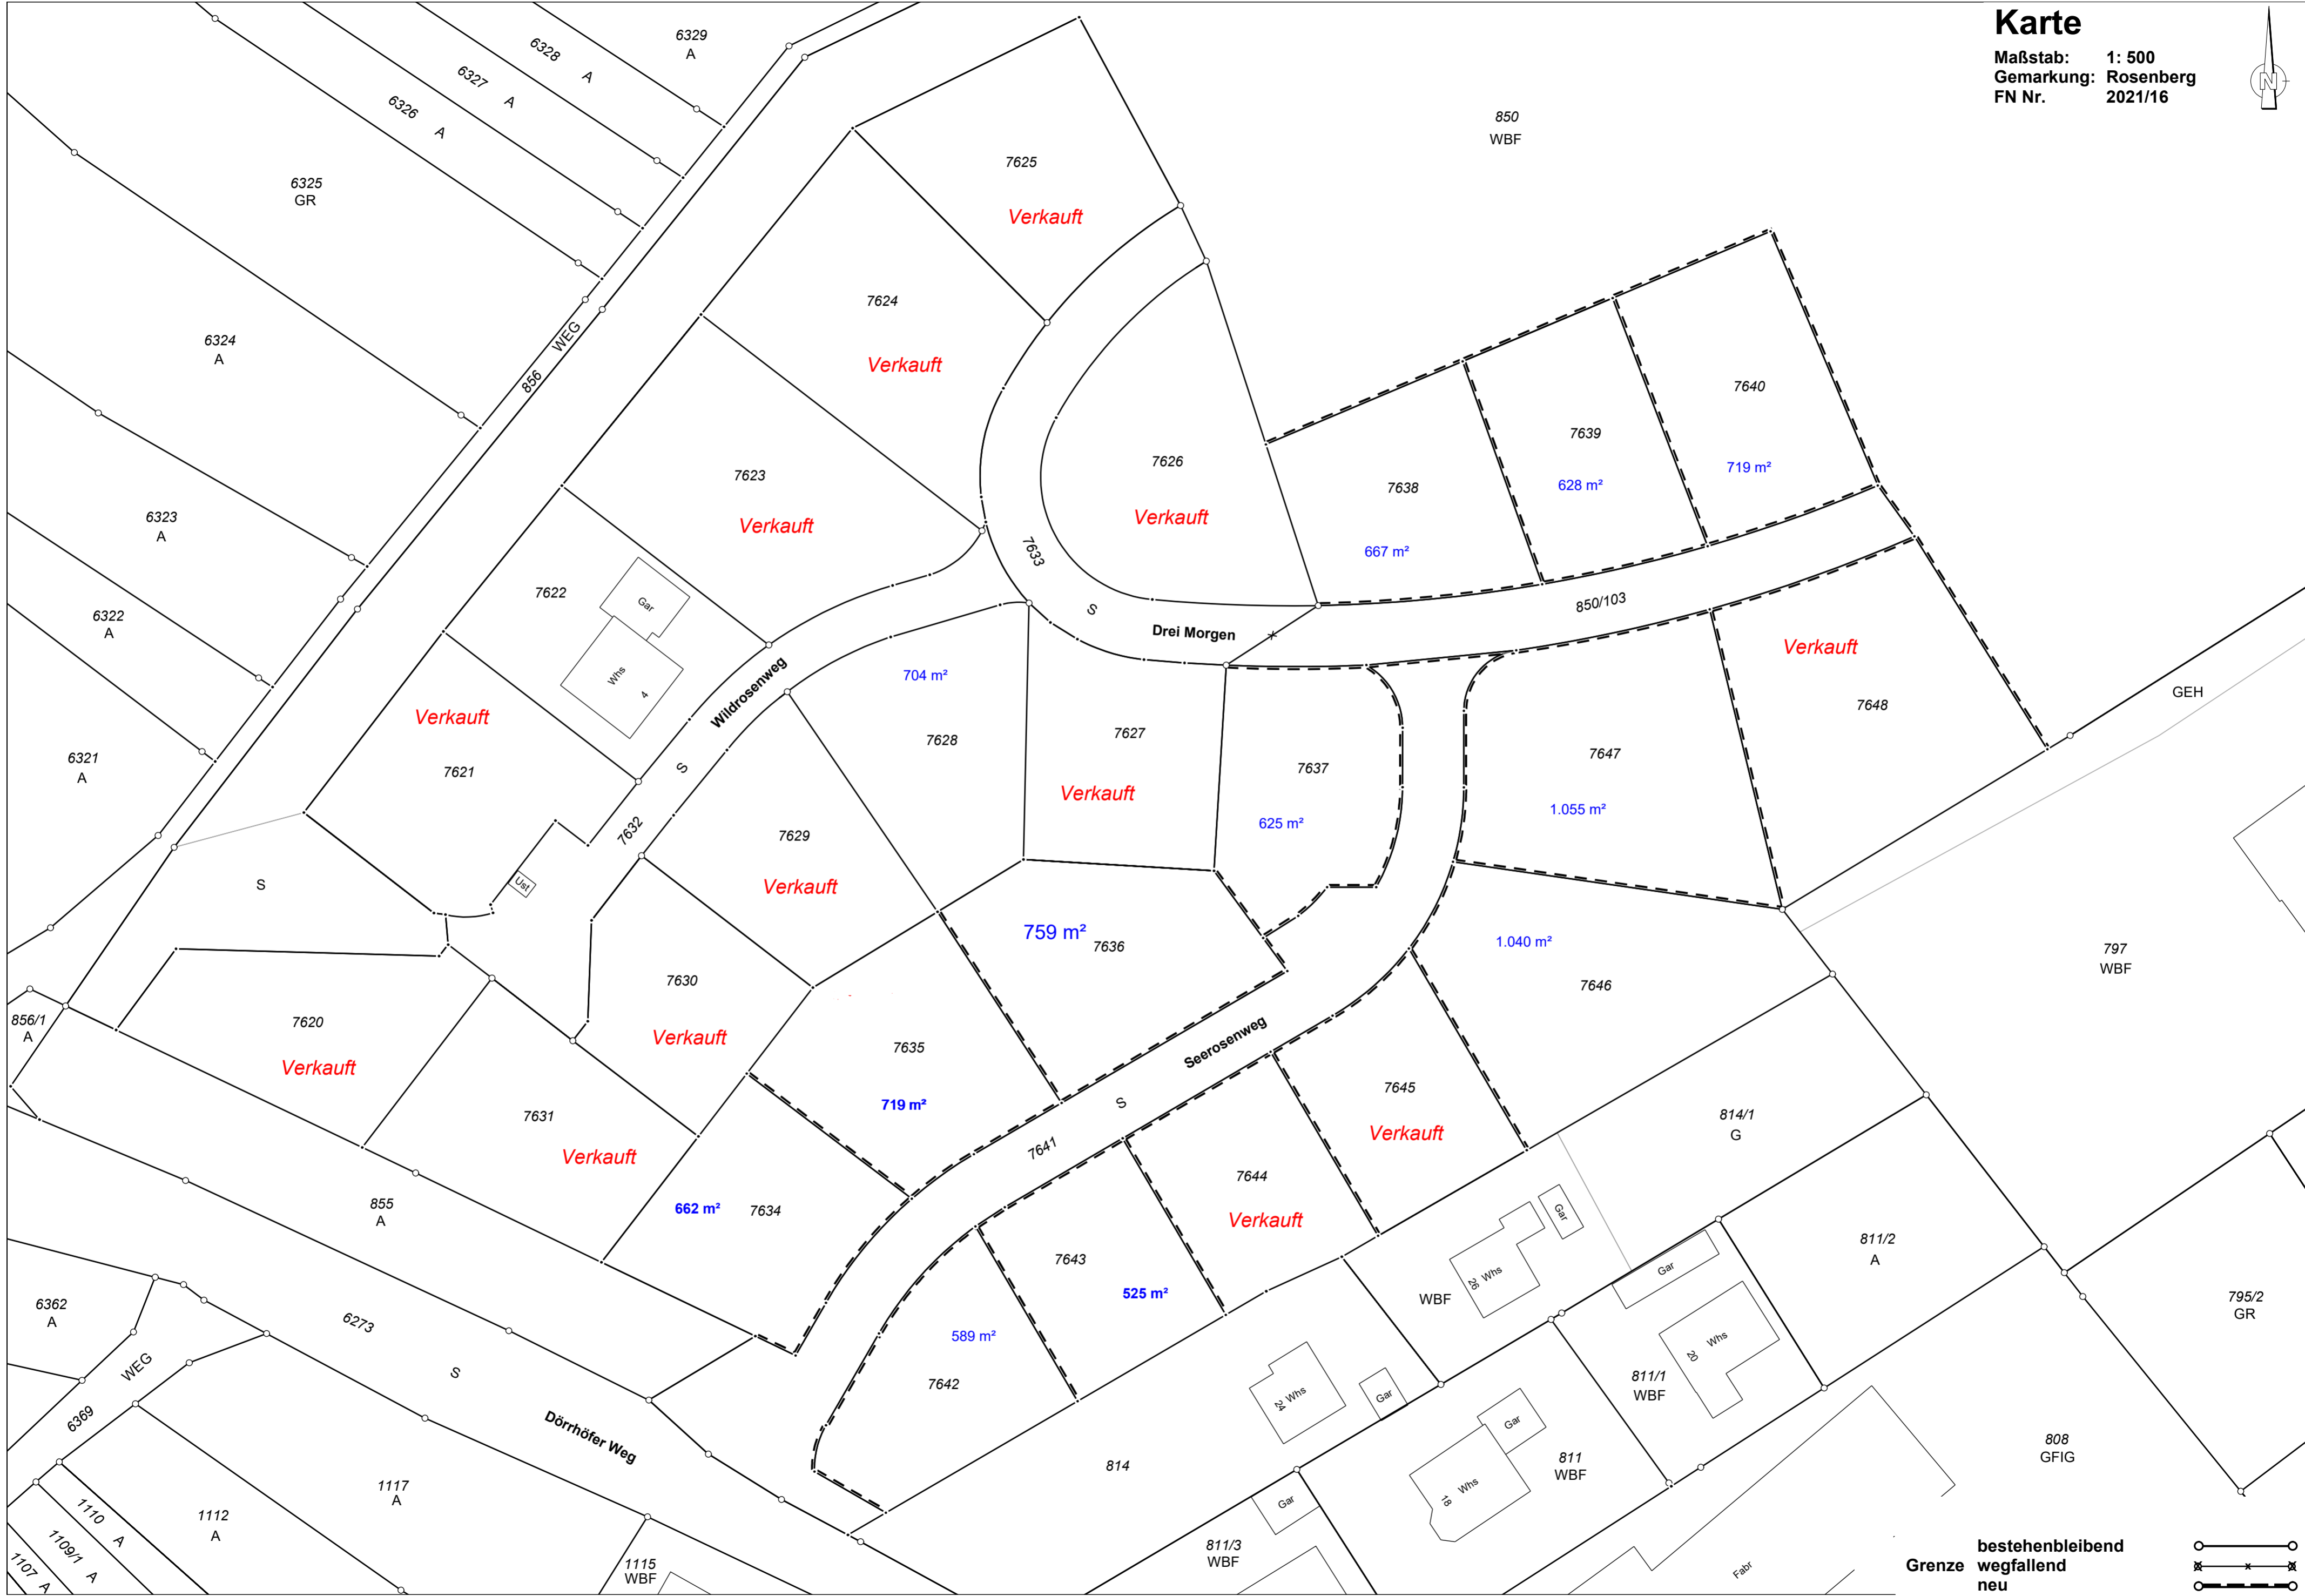

Karte

Maßstab: 1: 500
Gemarkung: Rosenberg
FN Nr. 2021/16

Grenze bestehendbleibend
wegfallend neu